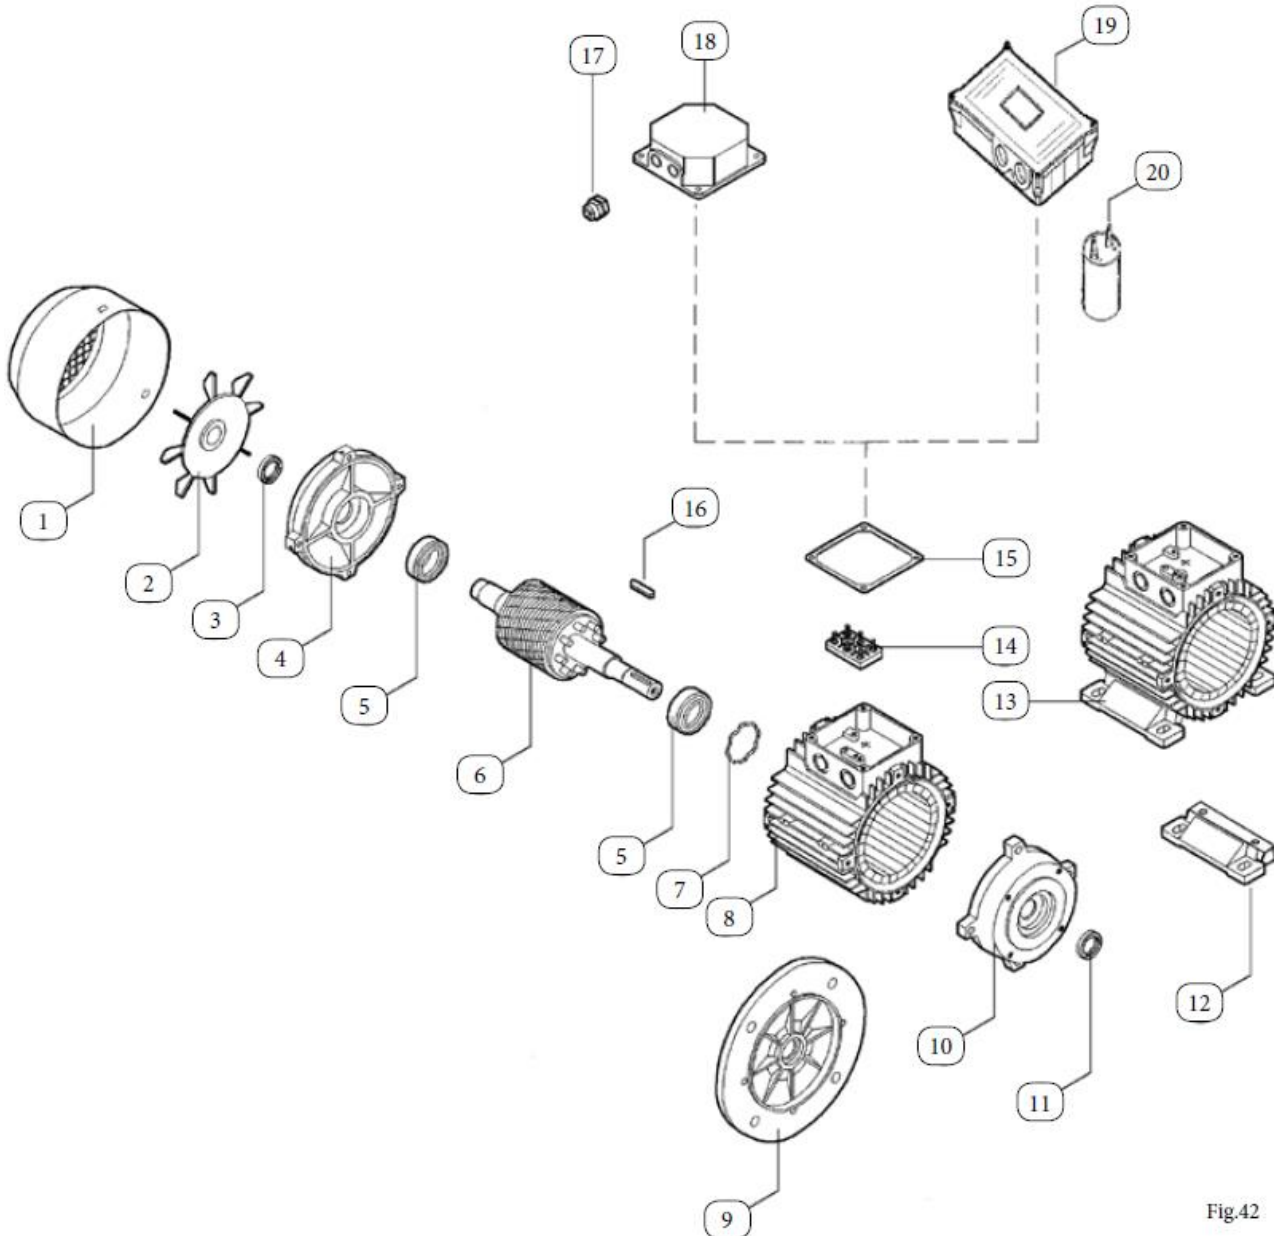

## TNSA\_LISTA RICAMBI

Ricambi	Spare parts	Ersatzteile
---------	-------------	-------------

Fig.42

Taglia Size Größe	55	56	63	71	80	90	100	112	132	160	180	200	
Cuscinetti Bearings Lager	5	6201-2Z	6201-2Z	6202-2Z	6003-2Z	6204-2Z	6205-2Z	6206-2Z	6306-2Z	6308-2Z	6309-2Z	6310-2Z	6312-2Z

## TNSA\_LISTA RICAMBI

Ricambi	<i>Spare parts</i>	Ersatzteile	
Nr.	Ricambio	<i>Spare parts</i>	Ersatzteil
1	Copriventola	<i>Fan cover</i>	Lüfterhaube
2	Ventola	<i>Fan</i>	Lüfter
3	Anello di tenuta	<i>Sealing ring</i>	Dichtungsring
4	Scudo posteriore	<i>Rear shield</i>	Hinteres Schild
5	Cuscinetto	<i>Bearing</i>	Lager
6	Rotore	<i>Rotor</i>	Rotor
7	Molla precarico	<i>Preload spring</i>	Feder Vorspannung
8	Carcassa con statore avvolto	<i>Casing with wound stator</i>	Gehäuse mit umwickeltem Stator
9	Flangia B5	<i>Flange B5</i>	Flansch B5
10	Flangia B14	<i>Flange B14</i>	Flansch B14
11	Anello di tenuta	<i>Sealing ring</i>	Dichtungsring
12	Piedi riportati	<i>Foot</i>	Fuß
13	Carcassa con piedi integrali e statore avvolto	<i>Casing with integral feet and wound stator</i>	Gehäuse mit vollständigen Füßen und umwickeltem Stator
14	Morsettiera	<i>Terminal board</i>	Klemmenbrett
15	Guarnizione	<i>Gasket</i>	Dichtung
16	Linguetta	<i>Feather key</i>	Feder
17	Pressacavo	<i>Cable gland</i>	Kabelverschraubung
18	Scatola morsettiera	<i>Terminal board box</i>	Klemmenkasten
19	Scatola morsettiera monofase	<i>Single-phase terminal board box</i>	Klemmenkasten einphasig
20	Condensatore	<i>Capacitor</i>	Kondensator